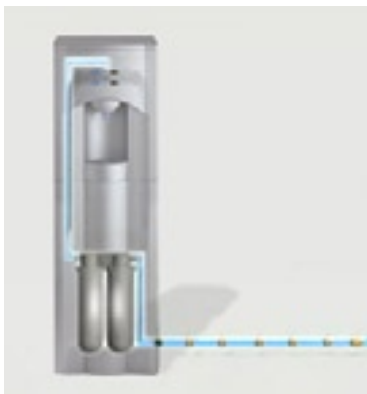

Ασύγκριτα οφέλη από την χρήση συσκευών Waterlogic:

- ▣ Λιγότερο κόστος και ταλαιπωρία για μεταφορά, αποθήκευση, και διανομή των φιαλών.
- ▣ Λιγότερο ενέργεια και σπατάλη χρόνου στο πλαίσιο της διαδικασίας παράδοσης των φιαλών.
- ▣ Δεν απαιτείται ανύψωση βαρειών φιαλών με αποτέλεσμα κανέναν κίνδυνο για ζημία που να οφείλεται σε αλλαγή φιάλης νερού.
- ▣ Δεν ενισχύουμε την κυκλοφοριακή συμφόρηση ούτε χρειάζονται καύσιμα από φορητά παράδοσης.
- ▣ Χάσιμο χρόνου από τις συνεχείς επισκέψεις που απαιτούνται στα γραφεία και σπίτια.
- ▣ Μεγαλύτερη προστασία ως προς την υγεία, διότι οι δεξαμενές των συσκευών Waterlogic δεν εκτίθενται όπως στους ψύκτες εμφιαλωμένου νερού όπου τα βακτηρίδια μπορούν να εισέλθουν και να αναπτυχθούν στα μη σφραγισμένα δοχεία.

- ▣ Λιγότερος χώρος αποθήκευσης που είναι αναγκαίος, καθώς δεν υπάρχει ανάγκη για την αποθήκευση φιαλών.
- ▣ Ο μόνος χώρος που απαιτείται είναι για τον ψύκτη νερού.
- ▣ Λιγότερες διοικητικές και γραφειοκρατικές διαδικασίες .
- ▣ Δεν υπάρχει κίνδυνος μόλυνσης όπως γίνεται με τις λαβές στις φιάλες που μπορεί να μολυνθεί το νερό πριν διατεθεί ακόμη στους ψύκτες εμφιαλωμένου νερού.
- ▣ Δεν δημιουργούνται πλαστικά απόβλητα που χρησιμοποιούνται για τα μπουκάλια. Μείωση του κινδύνου ασθενειών και της απουσίας των εργαζόμενων, οι οποίοι έχουν μια αξιόπιστη συσκευή και συγχρόνως υγιεινό και καθαρό νερό.

Επιπλέον, υπάρχει:

- ▣ Μια απεριόριστη παροχή νερού.
- ▣ Επιλογή της θερμοκρασίας του νερού και ακόμη η δυνατότητα ανθρακούχου νερού.

- ▣ Εύκολη σύνδεση με το δίκτυο νερού σε κάθε σπίτι ή γραφείο.
- ▣ Εγγυημένα υγιεινό νερό.
- ▣ Ένα πιο ευχάριστο και υγιεινό περιβάλλον εργασίας, όπου οι εργαζόμενοι είναι πιο παραγωγικοί